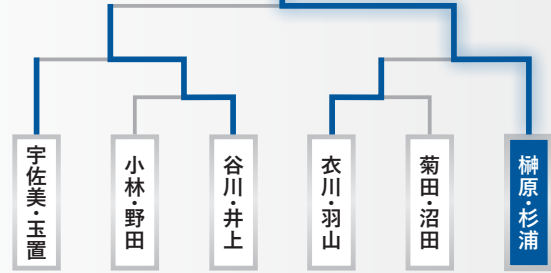

## 男子2部 決勝トーナメント

上位決定戦

下位決定戦

## 男子3部 決勝トーナメント

上位決定戦

下位決定戦

2024.03.10

# 武豊町春季大会

(女子ダブルス)

## 女子1部 決勝トーナメント

上位決定戦

下位決定戦