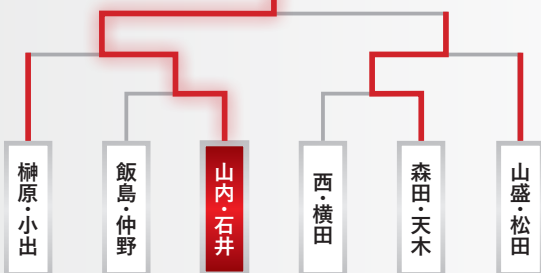

# 武豊町春季大会

(男子ダブルス)

## 女子1部 決勝トーナメント

上位決定戦

下位決定戦

## 女子2部 決勝トーナメント

上位決定戦

下位決定戦

## 女子3部 決勝トーナメント

上位決定戦

下位決定戦