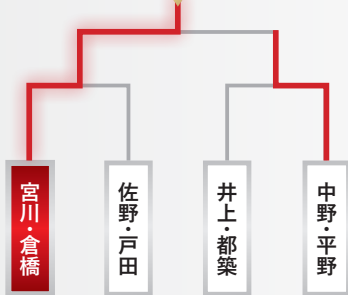

# 武豊町春季大会

(男子ダブルス)

## 男子1部 決勝トーナメント

上位決定戦

下位決定戦

## 男子2部 決勝トーナメント

上位決定戦

下位決定戦