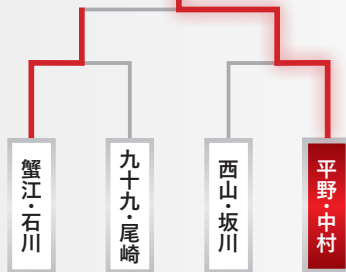

## 男子2部 決勝トーナメント

上位決定戦

下位決定戦

# 武豊町春季大会

(女子ダブルス)

## 女子1部 決勝トーナメント

上位決定戦

下位決定戦

## 女子2部 決勝トーナメント

上位決定戦

下位決定戦