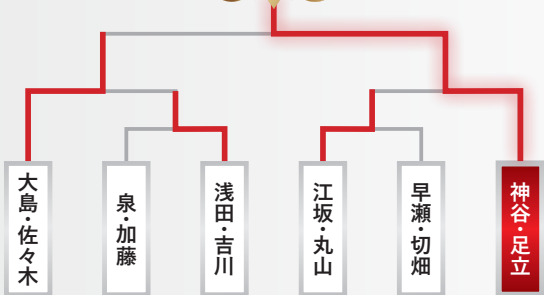

# 武豊町春季大会

(男子ダブルス)

## 男子1部 決勝トーナメント

上位決定戦

下位決定戦

## 男子2部 決勝トーナメント

上位決定戦

下位決定戦