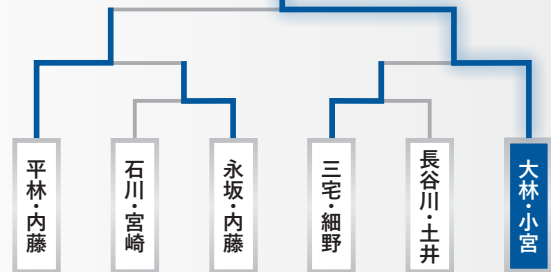

# 武豊町春季大会

(女子ダブルス)

## 女子1部 決勝トーナメント

上位決定戦

下位決定戦

## 女子2部 決勝トーナメント

上位決定戦

下位決定戦

## 女子3部 決勝トーナメント

上位決定戦

下位決定戦