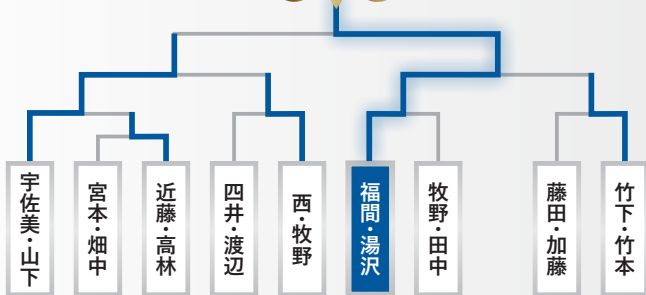

# 武豊町春季大会

(男子ダブルス)

## 男子1部 決勝トーナメント

上位決定戦

下位決定戦

## 男子2部 決勝トーナメント

上位決定戦

下位決定戦