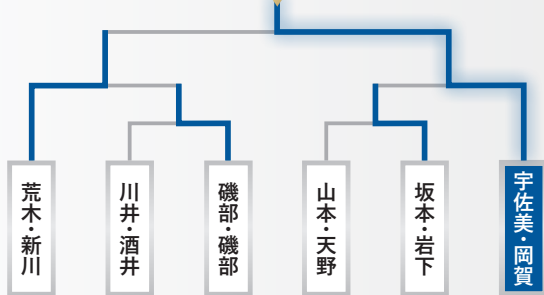

# 武豊町春季大会

(男子ダブルス)

## 男子1部 決勝トーナメント

上位決定戦

下位決定戦

## 男子2部 決勝トーナメント

上位決定戦

下位決定戦