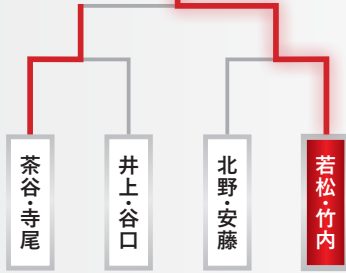

2024.03.10

武豊町春季大会

(女子ダブルス)

女子1部 決勝トーナメント

上位決定戦